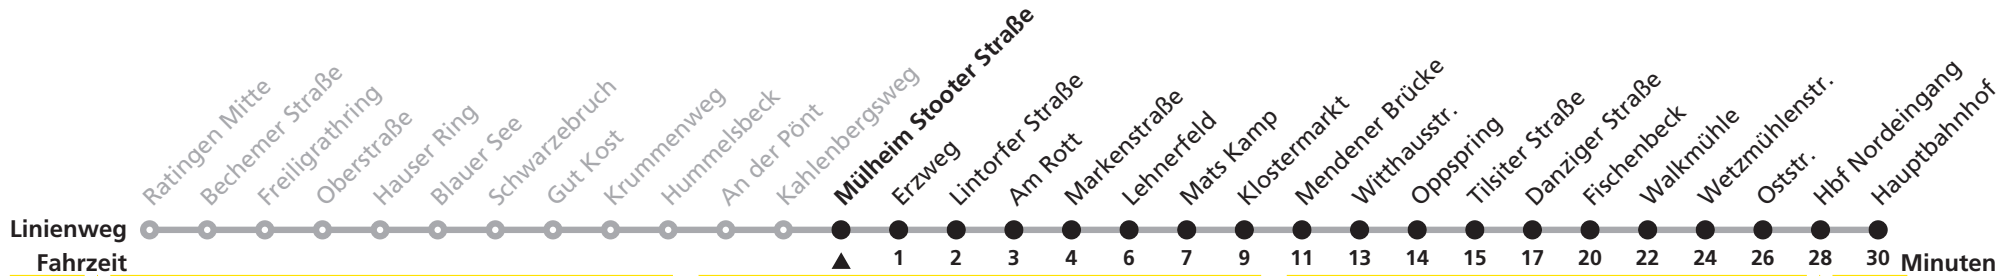

753 ▶ Mülheim Klostermarkt ▶ Mülheim Hauptbahnhof

Uhr	Montag - Freitag	Samstag	Sonn- und Feiertag	Uhr	Hinweise
4				4	
5				5	
6	27	27		6	
7	27	27		7	
8	27	27	27	8	
9	27	27	27	9	
10	27	27	27	10	
11	27	27	27	11	
12	27	27	27	12	
13	27	27	27	13	
14	27	27	27	14	
15	27	27	27	15	
16	27	27	27	16	
17	27	27	27	17	
18	27	27	27	18	
19	27	27	27	19	
20	24	24	24	20	
21	24	24	24	21	
22	24	24	24	22	
23				23	

Schlaue Nummer 01806. 50 40 30 (20 Cent/Verbindung aus dem deutschen Festnetz; Mobilfunk max. 60 Cent/Verbindung)
Am 24. und 31. Dezember gilt ein Sonderfahrplan, den Sie unter www.rheinbahn.de und in der Rheinbahn-App abrufen können.

RB#1014#060120#02